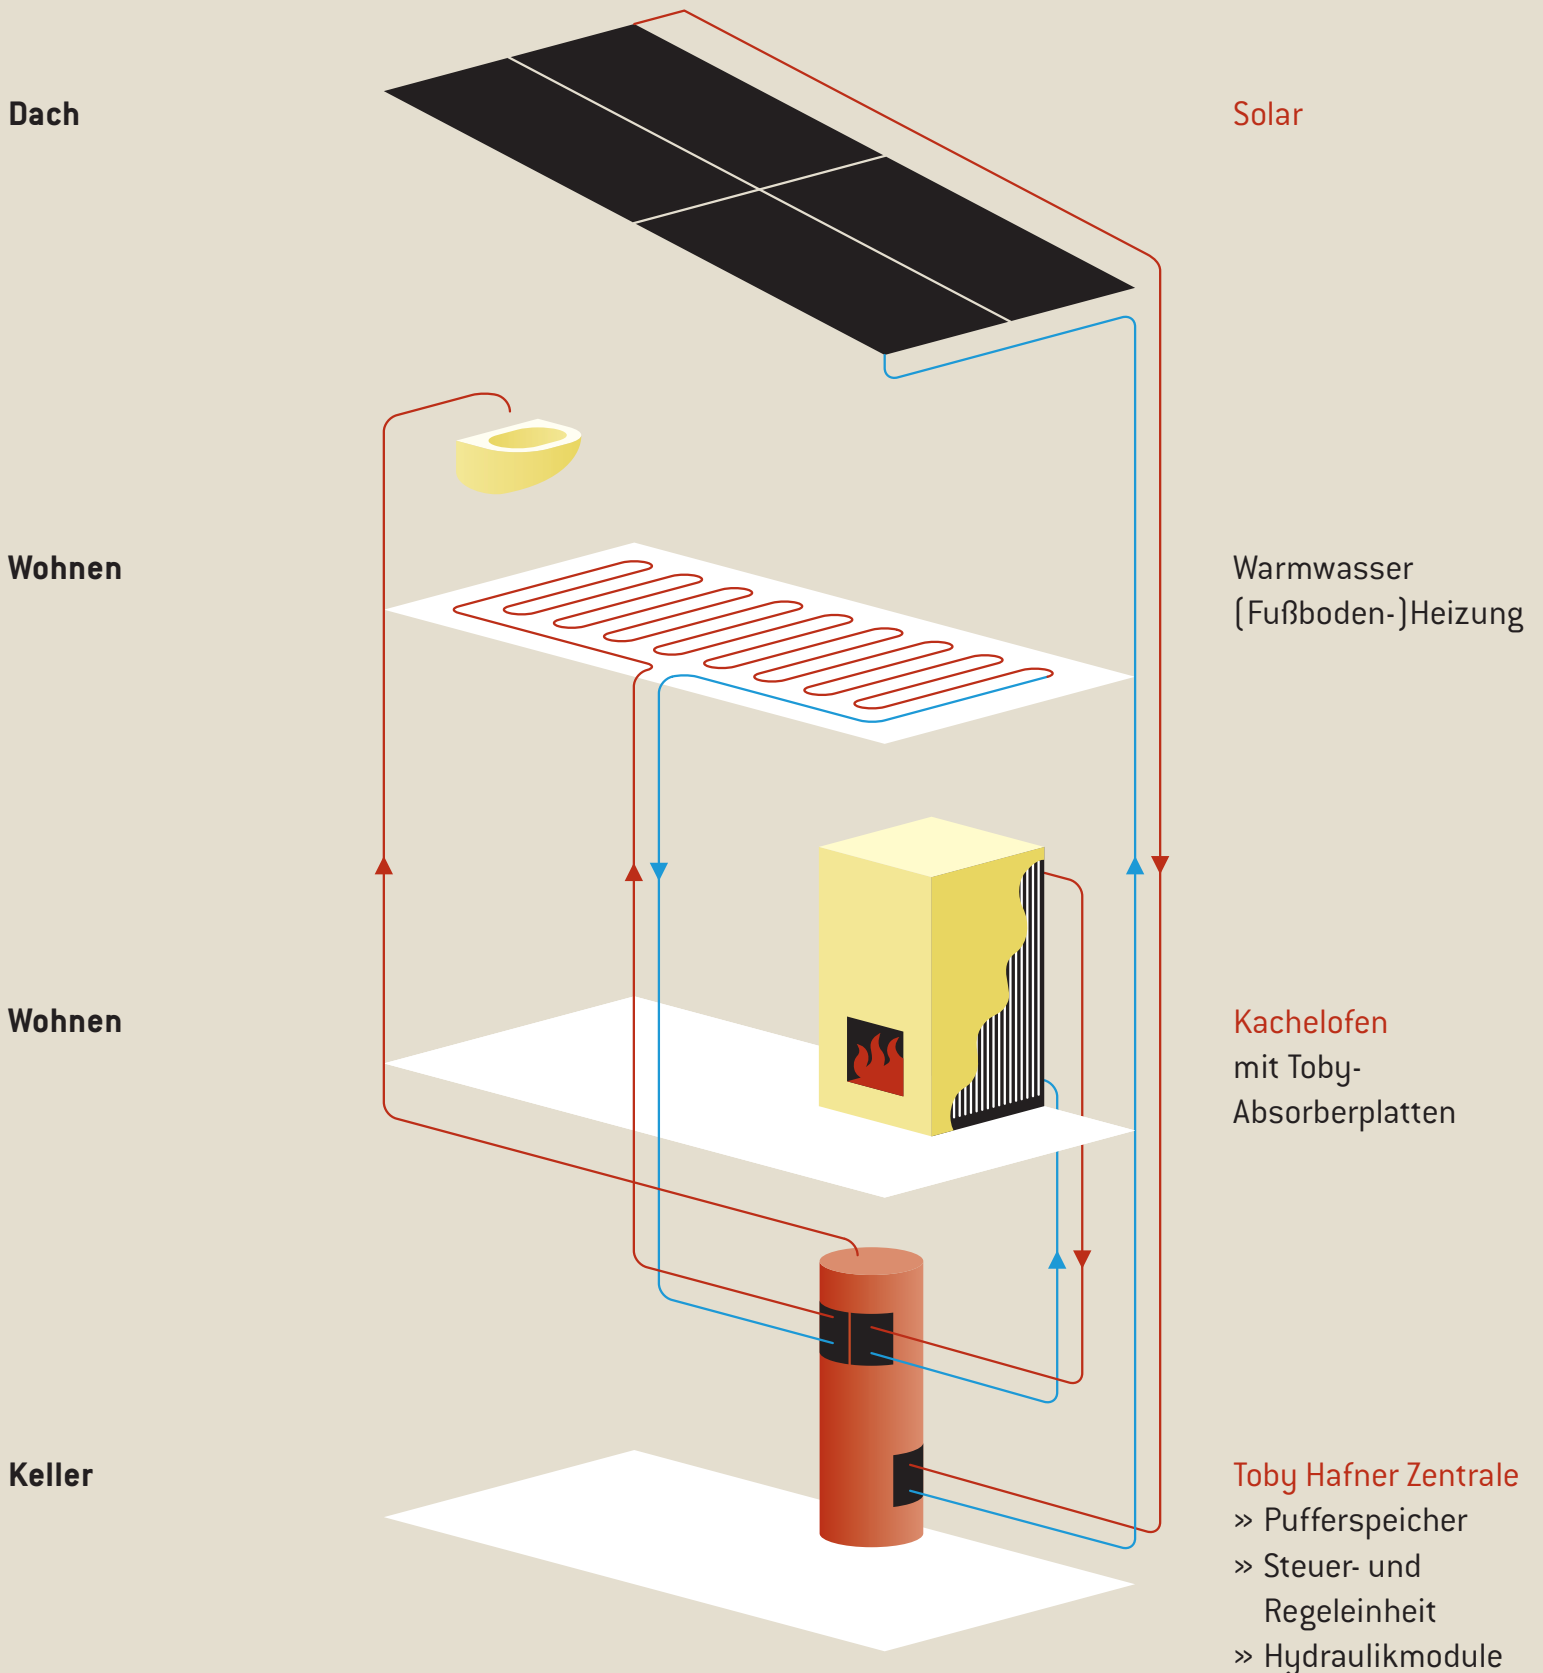

INSTALLATION TOBY HAFNER SYSTEM

TOBY HAFNER ZENTRALE

- 1 Heizkreismodul
- 2 Kachelofenmodul
- 3 Toby Weiche

- 1 Heizkreismodul
- 2 Kachelofenmodul
- 3 Toby Weiche

KACHELOFEN MIT ABSORBERPLATTEN